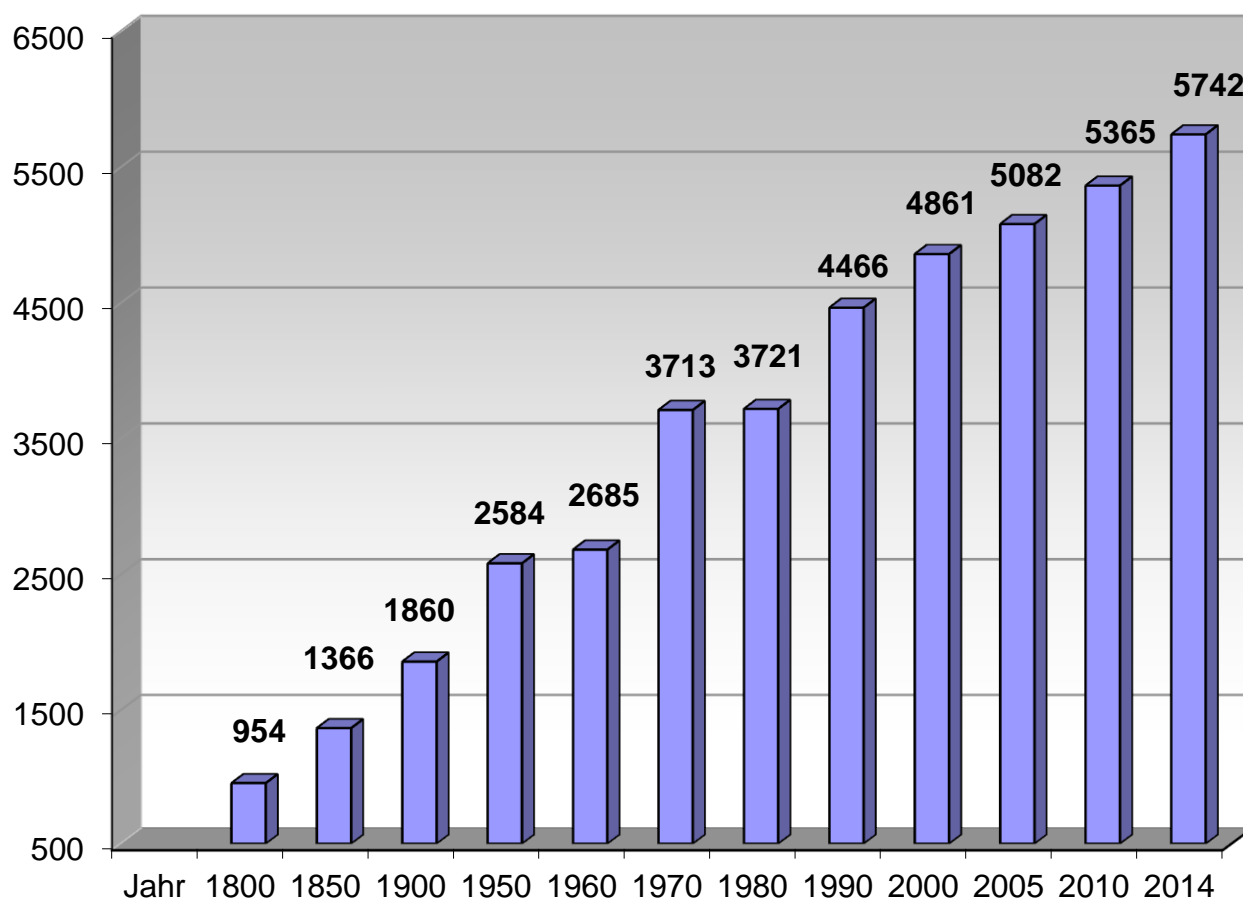

## Einwohneramt

### Bevölkerung per 31. Dezember 2014

<b>weiblich - männlich</b>	<b>Jahr</b>	<b>2014</b>	<b>%</b>	<b>2013</b>	<b>%</b>
	weiblich	2'840	49.5	2'822	49.3
	männlich	2'902	50.5	2'905	50.7
	Total	5'742	100.0	<b>5'727</b>	100.0
<b>Schweizer - Ausländer</b>	<b>Jahr</b>	<b>2014</b>	<b>%</b>	<b>2013</b>	<b>%</b>
	Schweizer	4'080	71.1	4'068	71.0
	Ausländer	1'662	28.9	1'659	29.0
	Total	5'742	100.0	<b>5'727</b>	100.0
<b>Zivilstand</b>	<b>Jahr</b>	<b>2014</b>	<b>%</b>	<b>2013</b>	<b>%</b>
	ledig	2'321	40.4	2'335	40.8
	verheiratet	2'585	45.0	2'551	44.5
	verwitwet	313	5.5	307	5.4
	geschieden	523	9.1	534	9.3
	Total	5'742	100.0	<b>5'727</b>	100.0
<b>Konfessionen</b>	<b>Jahr</b>	<b>2014</b>	<b>%</b>	<b>2013</b>	<b>%</b>
	katholisch	3'050	53.1	3'087	53.9
	evangelisch	1'107	19.3	1'113	19.4
	ohne oder andere	1'585	27.6	1'527	26.7
	Total	5'742	100.0	<b>5'727</b>	100.0

Altersstruktur	Jahr	2014	%	2013	%
	0 - 20 Jahre	1'060	18.5	1'058	18.5
	21 - 40 Jahre	1'552	27.0	1'561	27.3
	41 - 60 Jahre	1'706	29.7	1'712	29.9
	61 - 80 Jahre	1'155	20.1	1'124	19.6
	81 und ältere	269	4.7	272	4.7
	Total	5'742	100.0	<b>5'727</b>	100.0

### Vergleichszahlen über den Einwohnerbestand

**Wanderungsstatistik der Schweizer**

2014	zugezogene Personen	209
2014	weggezogene Personen	197
<b>Total</b>		<b>+12</b>

<b>Herkunft der Ausländer</b>	<b>2014</b>	<b>2013</b>
Portugal	345	329
Deutschland	327	333
Serbien	142	127
Italien	138	148
Bosnien und Herzegowina	118	117
Kroatien	78	77
Österreich	76	81
Übrige	438	447
<b>Total</b>	<b>1'662</b>	<b>1'659</b>