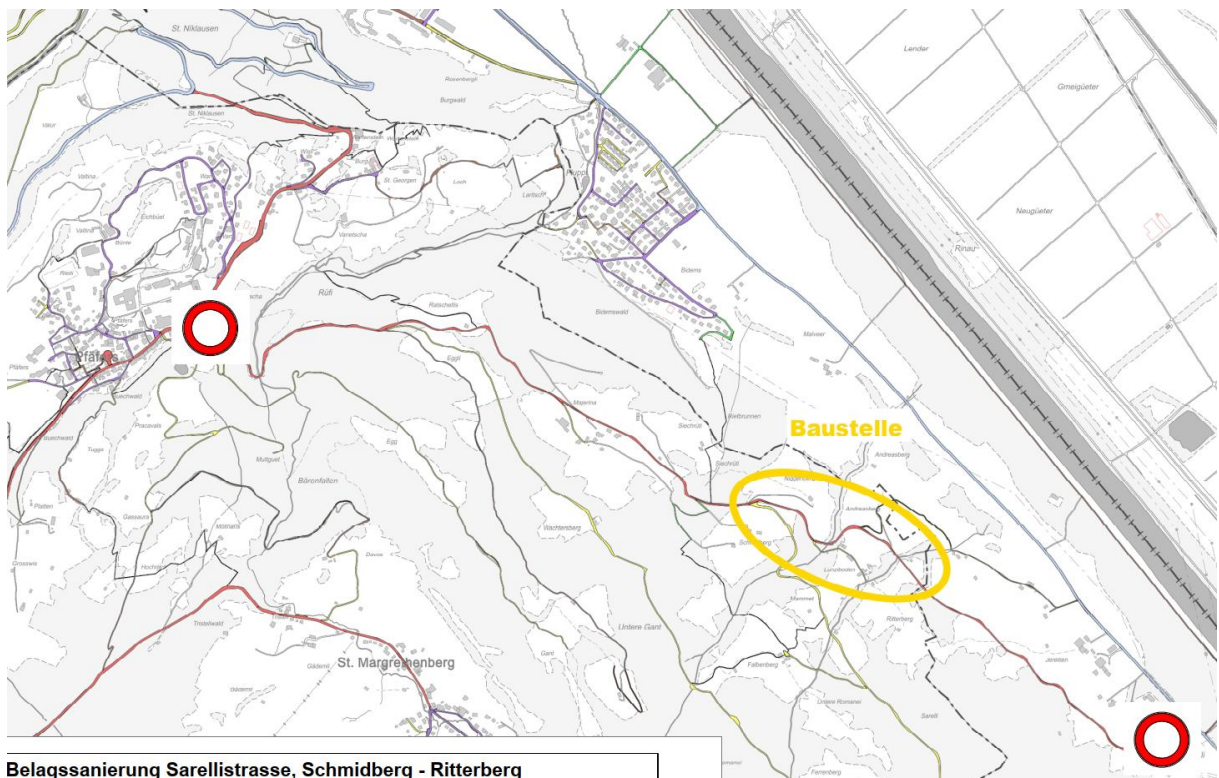

Belagssanierung Sarellistrasse, Schmidberg - Ritterberg